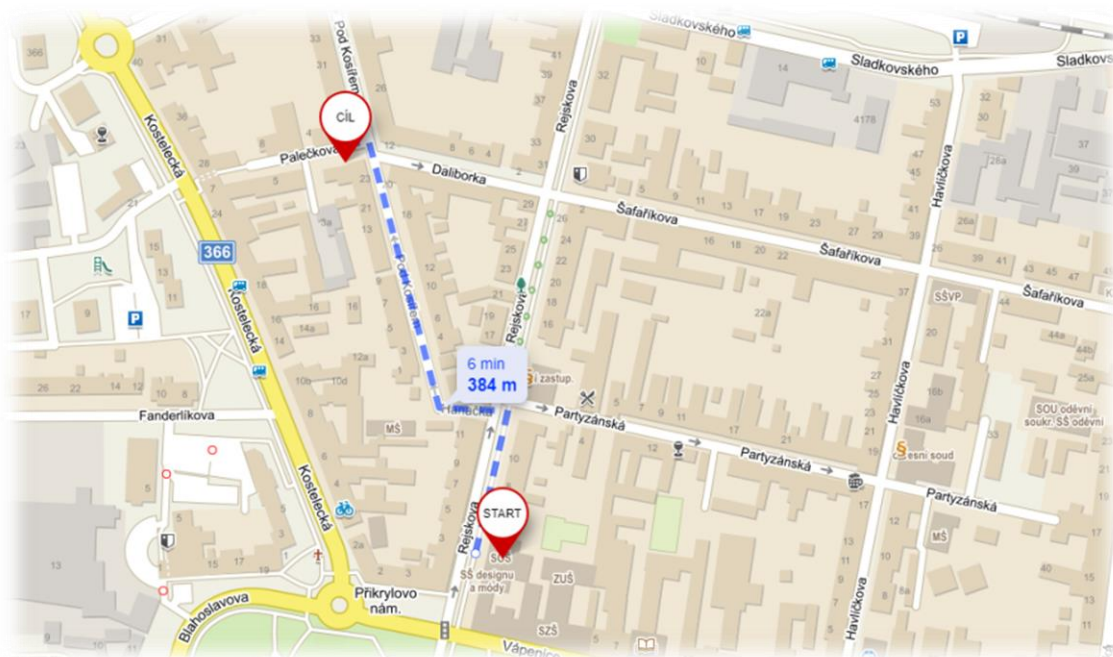

Domov mládeže Švehlovy střední školy polytechnické, Vojáčkovo nám. 4, Prostějov

<http://www.svehlova.cz/domov_mladeze/domov_mladeze.html>

Orientační cena za ubytování (platná ve školním roce 2021/2022): 1 200 Kč měsíčně, na Vojáčkově náměstí jsou společné sociální zařízení na jednotlivých podlažích. Celodenní stravování: 1 700 Kč měsíčně. Ubytovává se ve dvou budovách: Vojáčkovo nám. a Fanderlíkova ulice.

kontakt: 582 344 062, 604 242 682 e-mail: dm@svehlova.cz